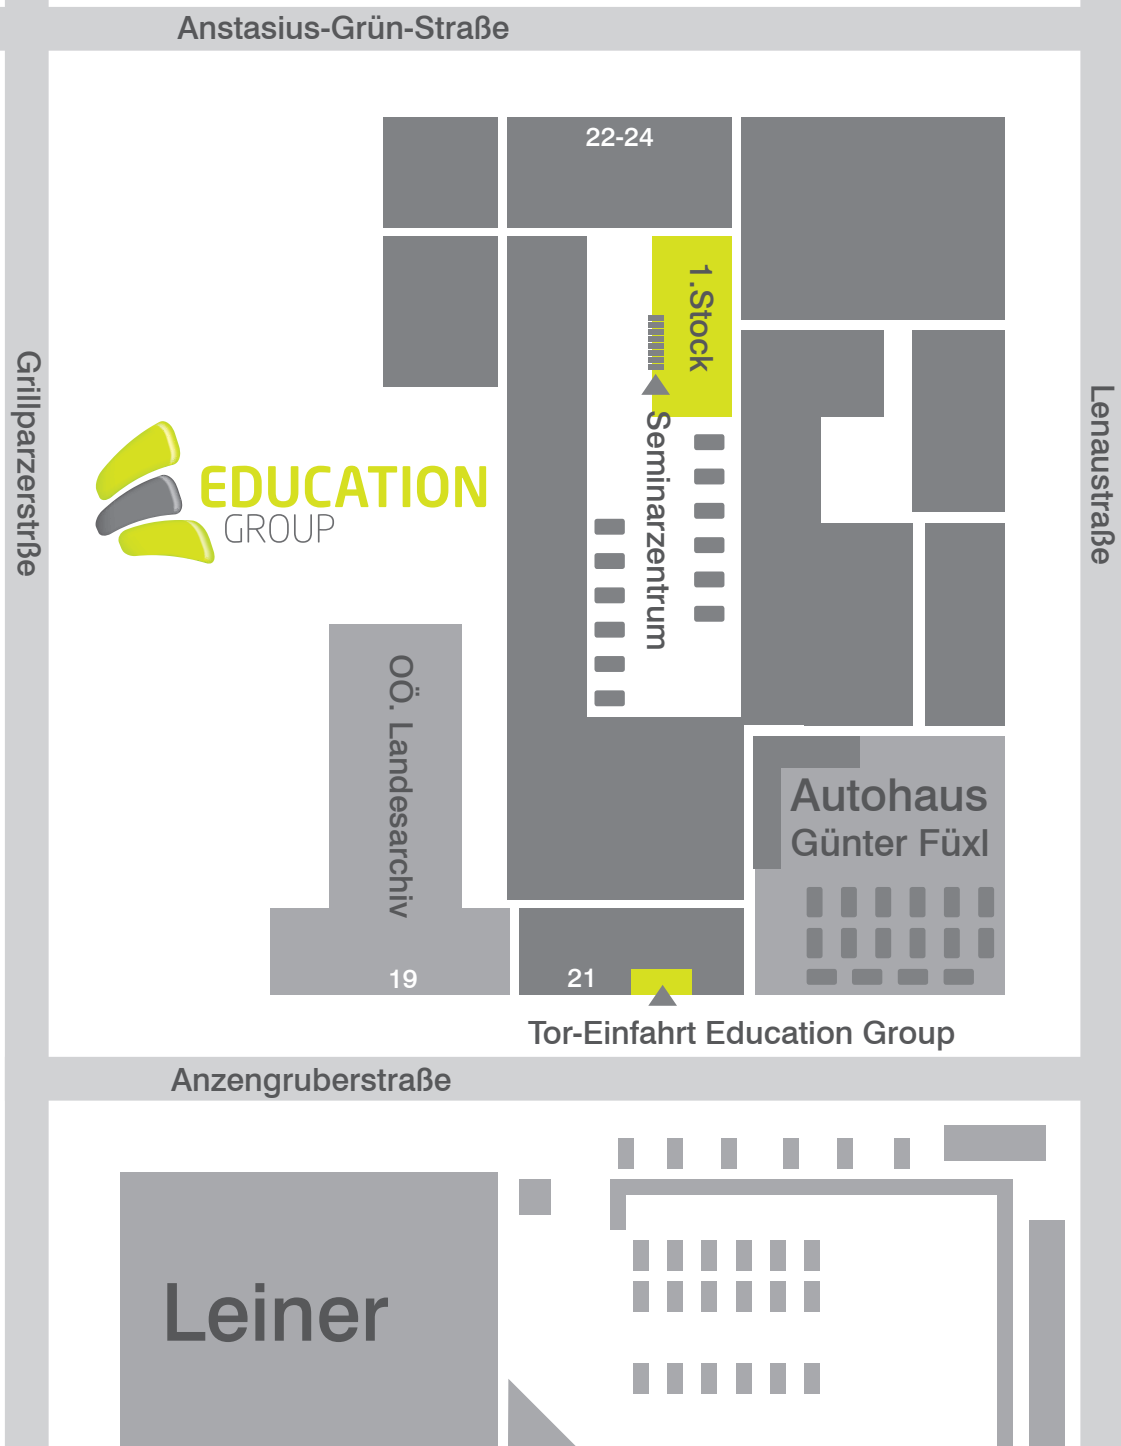

# Seminarzentrum Education Group

Anastasius-Grün-Straße 22-24, 4020 Linz, 1.OG

Bei Veranstaltungen an Wochenenden und Abenden ist das Seminarzentrum der Education Group nur über die Tor-Einfahrt in der Anzengruberstraße erreichbar.  
Im Innenhof stehen Parkplätze zur Verfügung.