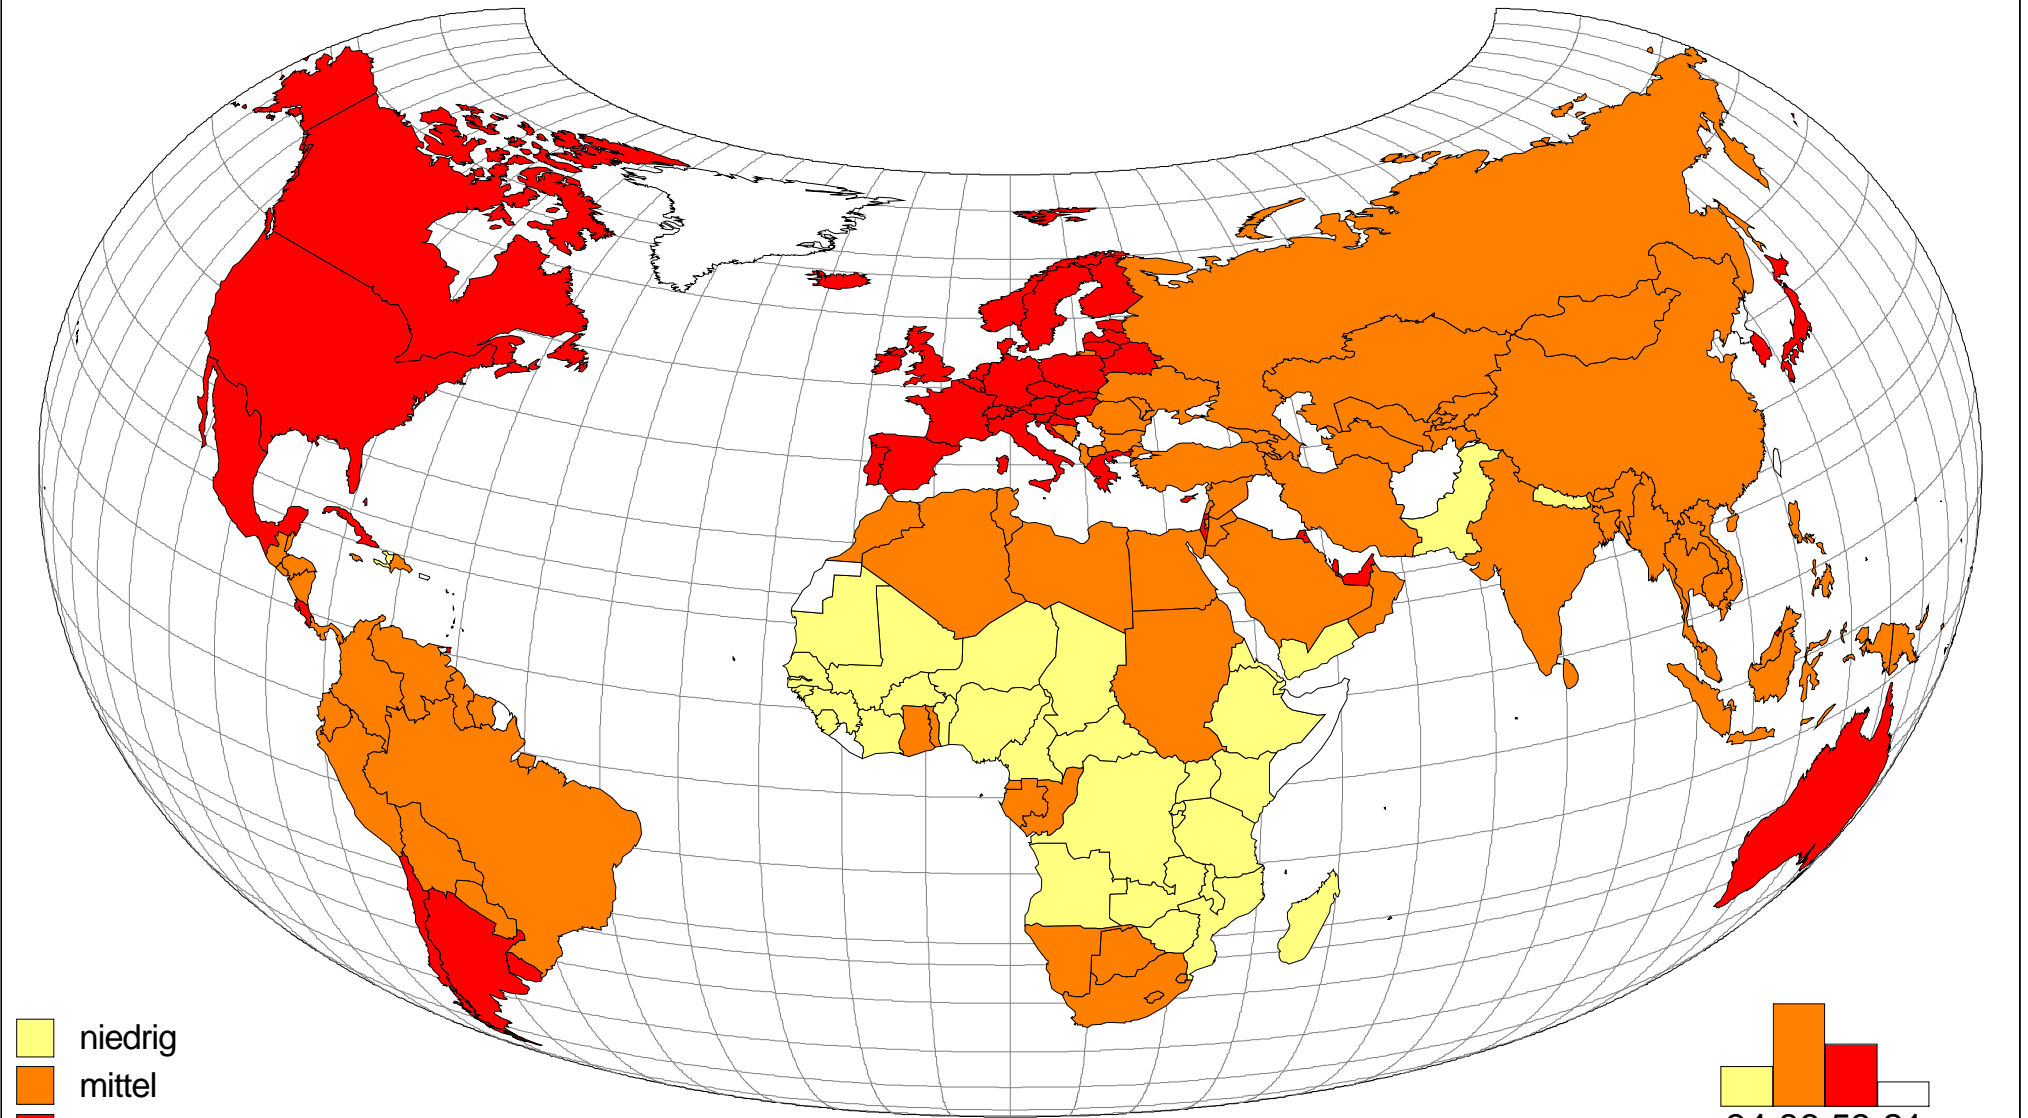

# HDI 2001

-  niedrig
-  mittel
-  hoch
-  fehlende Werte

Q:HDR 2003  
<http://hdr.undp.org/>

Kartographie © by Trinko