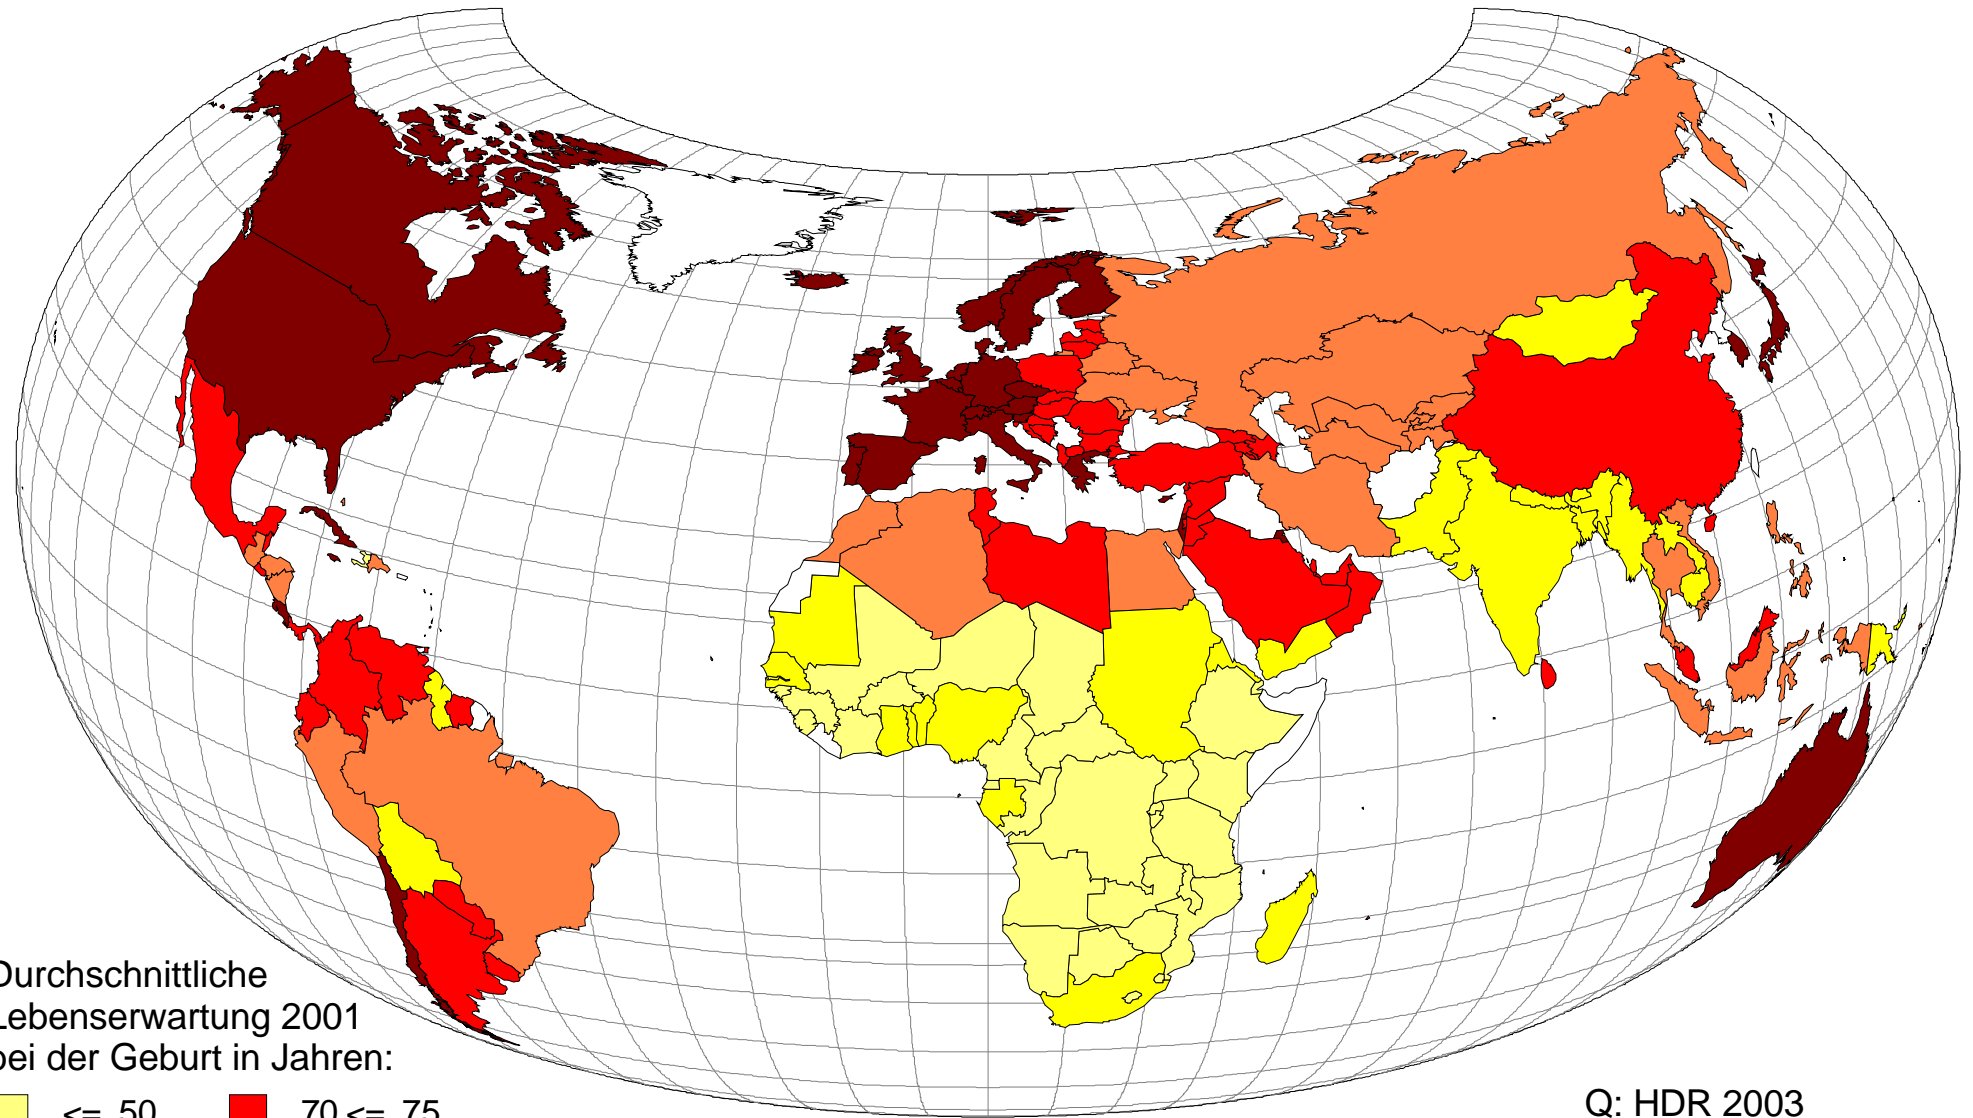

LEBENSERWARTUNG

Durchschnittliche
Lebenserwartung 2001
bei der Geburt in Jahren:

≤ 50	70 ≤ 75
50 ≤ 65	75 <
65 ≤ 70	k. A.

Q: HDR 2003

<http://hdr.undp.org/>

Kartographie © Trinko