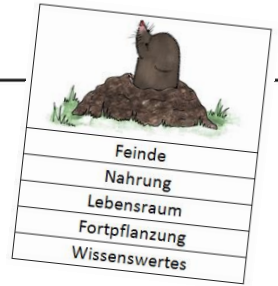

# Lapbook – der Maulwurf

Schneide die Kärtchen an der schwarzen Linie aus und klebe sie an den grauen Flächen zusammen. Das größte Kärtchen ist ganz unten und das kleinste Kärtchen ganz oben. So soll es dann aussehen:

	<i>hier kleben</i>
<i>hier kleben</i>	<p style="text-align: center;"><b>Feinde</b></p>
<p style="text-align: center;"><b>Nahrung</b></p>	<i>hier kleben</i>
<i>hier kleben</i>	<p style="text-align: center;"><b>Fortpflanzung u. Jungtiere</b></p>
<p style="text-align: center;"><b>Wissenswertes</b></p>	<i>hier kleben</i>
	<p style="text-align: center;"><b>Lebensraum</b></p>